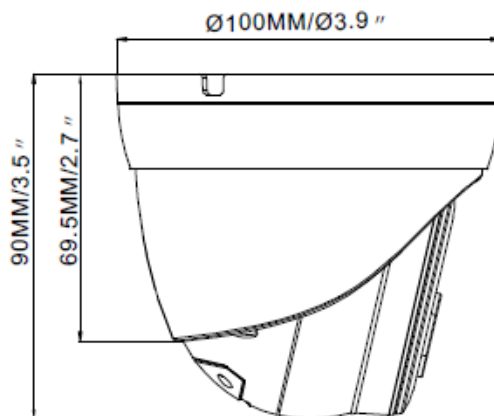

EverFocus

EBN2840-SG

8 百萬畫素 IR & WDR,
戶外球型網路攝影機

ONVIF

HEVC Advance™
Covered by Patents at patentlist.hevcadvance.com

特色

- 8MP 逐行掃描 CMOS 感光元件
- 搭載 3.6mm 定焦鏡頭
- H.265 / H.264 多串流
- 支援 3D DNR
- 配備自動紅外線濾鏡的真實日 / 夜功能
- 紅外線最遠可達 30m / 98ft.的距離
- 支援 ONVIF
- 支援影像分析
- IP66 防塵防水等級外殼
- 支援 PoE (乙太網路) / 12VDC 供電

尺寸

規格

相機	
感光元件	1/2.8", 8 MP 逐行掃描 CMOS 感光元件
鏡頭	3.6mm 定焦鏡頭
攝影角度	水平: 88°, 垂直: 44°, 對角線: 106°
最小偵測距離	0.2m
快門	1/5 ~ 1/20000s
最低照度	彩色: 0.05 lux @ F1.2 (AGC 開); 黑白: 0 lux @ IR 開
訊噪比	≥ 50db (AGC Off)
日夜模式	IR 自動開關濾光片 (日/夜/自動/排程)
紅外線距離	30m/98ft
錄影	
影像壓縮格式	H.265/H.264
串流功能	支援三串流
解析度	主要支援 : 8MP(3840x2160), 5MP(2592x1944,3072x1728), 4MP(2592x1520), 3MP(2304x1296), 1080P(1920x1080), 960P(1280*960), 720P(1280x720), 輔助支援 : 720P(1280x720), VGA(640x480), QVGA(320x240) 行動支援 : VGA(640x480), QVGA (320x240)
最高張數	50Hz:25fps@8MP,5MP,4MP,3MP,2MP,960P,720P,VGA,QVGA 60Hz:30fps@8MP,5MP,4MP,3MP,2MP,960P,720P,VGA,QVGA
影像輸出速度	8Kbps ~ 16Mbps
雙重串流	CBR/VBR
影像	
背光補償	支援
寬動態範圍	WDR(120db)
動態降噪	3D DNR
自動增益控制	自動
白平衡	自動/手動
翻轉/可旋轉	支援
智慧功能	移動偵測, 行人偵測, 人臉辨識, 周邊入侵檢測, 越線偵測, 物品遺失, 交叉統計, 熱圖
網路	
網路通訊協定	TCP/IP,HTTP,DHCP,DNS,DDNS,RTP/RTSP,SMTP,NTP,UPnP,SNMP,HTTPS,FTP
相容性	ONVIF(Profile S/G/T)
網頁支援	IE8,9,10,11, Chrome 44/lower, Firefox 51/lower, Safari 11/lower
安全性	IP 位置, 支援複雜密碼, 使用者和密碼認證
用戶最大權限	Max 7 (admin+user)
一般項目	
電源供應	DC 12V±25%, PoE (IEEE 802.3af)
	最大功耗: 7W max
智能警報	不支援
音訊	麥克風
儲存功能	256GB SD 卡插槽
尺寸 (Ø x H)	Ø100x90mm
重量	420g
製造材料	白色/金屬
作業溫度 / 儲存溫度	-30 ~ +55°C/小於 ≤ 95% RH ; -30 ~ +60°C/小於 ≤ 95% RH
防水防塵等級	IP66
重置按鈕	支援
認證	CE, FCC, RoHS